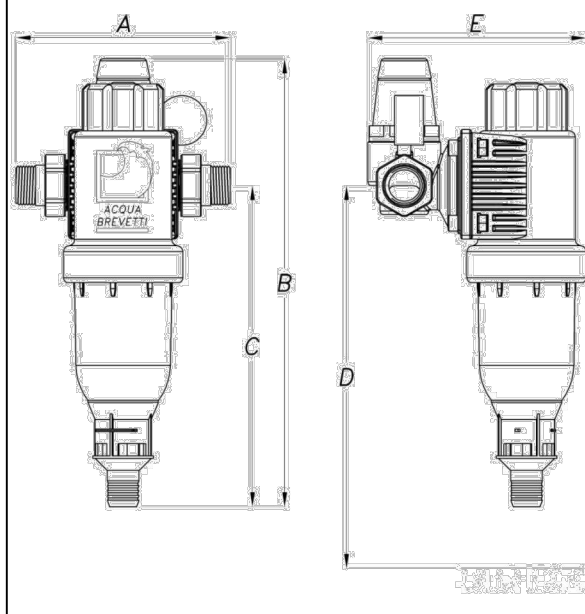

TopClean+, ručni samočisteći filter za vodu s regulatorom tlaka

	Units	FT122
Connections	DN	1" M
Flow rate (P=0.2 bar)	m ³ /h	2.7
Flow rate (P=0.5 bar)	m ³ /h	4.5
Filtration rating	micron	89
Downstream settable pressure	bar	1.5 - 6
Min-max working pressure	bar	1.5 - 10
Min-max water temperature	°C	5 - 30
Min-max room temperature	°C	5 - 40
Dimensions		
Width (A)	mm	179
Total height (B)	mm	370
Height at connection (C)	mm	264
Distance from ground (D)	mm	400
Depth (E)	mm	180

Mjerilo 1 : x

Str. 1 / 1

MESEC SmartSOFT 20, kabinetni ionski omekšivač

Pogled sa strane

Pogled sa stražnje strane

Tloris

Izometrija proizvoda

Shema preporučane montaže proizvoda: