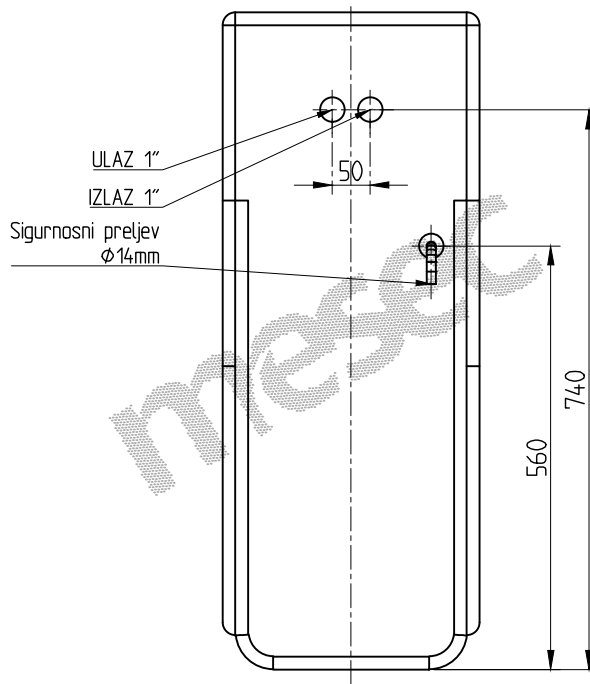

TopClean+, ručni samočisteći filter za vodu s regulatorom tlaka

	Units	FT122
Connections	DN	1" M
Flow rate (P=0.2 bar)	m ³ /h	2.7
Flow rate (P=0.5 bar)	m ³ /h	4.5
Filtration rating	micron	89
Downstream settable pressure	bar	1.5 - 6
Min-max working pressure	bar	1.5 - 10
Min-max water temperature	°C	5 - 30
Min-max room temperature	°C	5 - 40
Dimensions		
Width (A)	mm	179
Total height (B)	mm	370
Height at connection (C)	mm	264
Distance from ground (D)	mm	400
Depth (E)	mm	180

Mjerilo 1 : x

Str. 1 / 1

MESEC SmartSOFT 20, kabinetni ionski omekšivač

Pogled sa strane

Pogled sa stražnje strane

Tloris

Izometrija proizvoda

Shema preporučane montaže proizvoda: