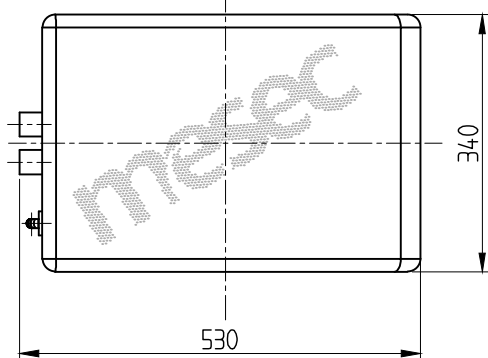

Mjerilo 1 : x

Str. 1 / 1

MESEC SmartSOFT 20, kabinetni ionski omekšivač

Pogled sa strane

Pogled sa stražnje strane

Tloris

Izometrija proizvoda

Shema preporučane montaže proizvoda: