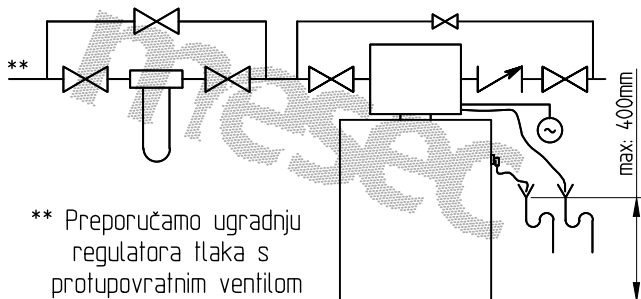

Mjerilo 1 : x

Str. 1 / 1

MESEC SmartSOFT 20, kabinetni ionski omekšivač

Pogled sa strane

Pogled sa stražnje strane

Tloris

Izometrija proizvoda

Shema preporučane montaže proizvoda:

Dokumentat je vlasništvo proizvođača Mesec d.o.o., kopiranje u djelu ili cijelini i uporaba u druge namjene osim osobnih, dozvoljena je samo s pismom dozvolom dodužera Mesec d.o.o.

	IME PROIZVODA	MESEC SmartSOFT 20, kabinetni ionski omekšivač	Rev:20160114_TS
	ŠIFRA PROIZVODA	HVP-PS-21700 - A9911300	
AQUA PRI-ME d.o.o. Ul. Stavonskog 1, TPC PREČKO 10000 Zagreb HRVATSKA Tel.: + 385 (0)1 561 5945 www.aquaprime.hr	NAPOMENA: Minimalni promjer odvoda $\phi 50\text{mm}$ Radni tlak 1,5-6 bara Napon 220 V, 50 Hz		Mjerilo 1 : 10 <hr/> Str. 1 / 1