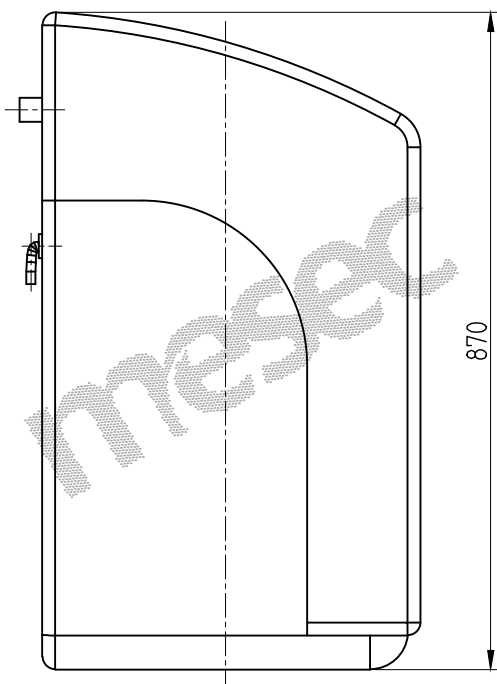

TopClean+, ručni samočisteći filter za vodu s regulatorom tlaka

	Units	FT122
Connections	DN	1" M
Flow rate (P=0.2 bar)	m ³ /h	2.7
Flow rate (P=0.5 bar)	m ³ /h	4.5
Filtration rating	micron	89
Downstream settable pressure	bar	1.5 - 6
Min-max working pressure	bar	1.5 - 10
Min-max water temperature	°C	5 - 30
Min-max room temperature	°C	5 - 40
Dimensions		
Width (A)	mm	179
Total height (B)	mm	370
Height at connection (C)	mm	264
Distance from ground (D)	mm	400
Depth (E)	mm	180

Mjerilo 1 : x

Str. 1 / 1

MESEC SmartSOFT 20, kabinetni ionski omekšivač

Pogled sa strane

Pogled sa stražnje strane

Tloris

Izometrija proizvoda

Shema preporučane montaže proizvoda: