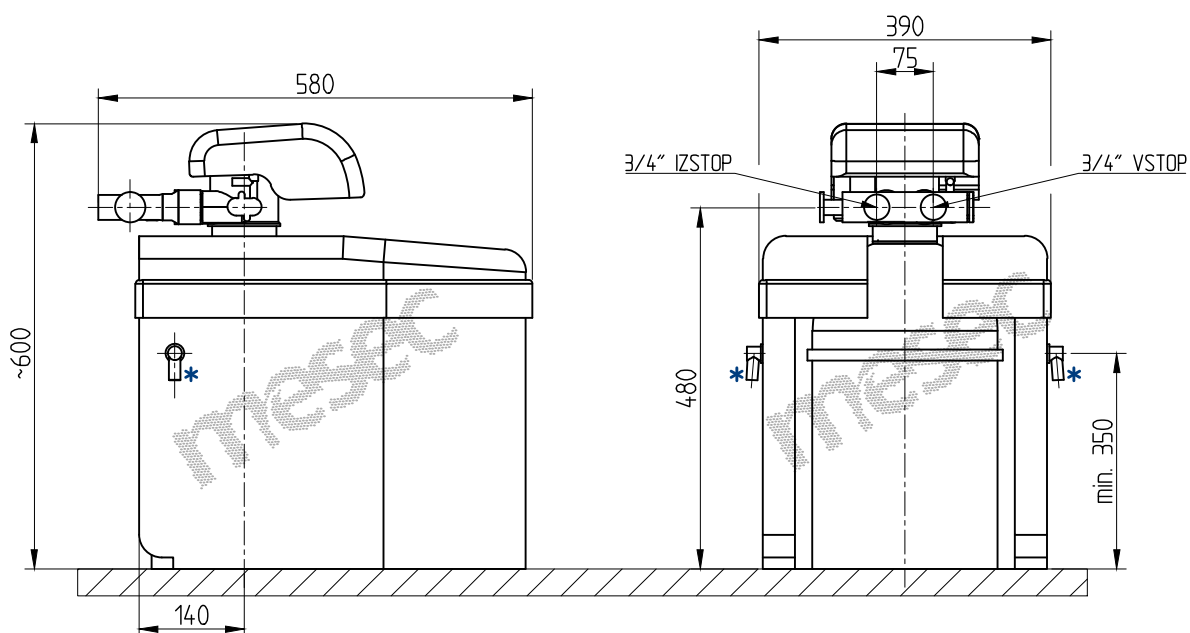

**mesec**

NAZIV ARTIKLA

TopClean+, ročni samočistilni vodni filter z reg. tlaka, 3/4"

ŠIFRA ARTIKLA

HVP-PS-22400 - A8010720

Rev.20151230\_TS

Mesec d.o.o.  
Trgovina, storitve, inženiring  
Stegne 7, 1000 Ljubljana  
SLOVENIJA  
Tel.: 059.077.090  
www.mesec.si

OPOMBE: Priklop - zunanji navoj 3/4"

Merilo 1 : x

List: 1 / 1

# MESEC iSoft 12, mehčalna kabinetna naprava, enojna

Izometrija artikla

Shema priporočene vezave artikla:

\*\* Priporočamo namestitvev regulatorja tlaka s protipovratnim ventilom

\* Mesto preliva je lahko na levi ali desni strani posode, odvisno od postavitve v prostoru, maksimalna višina odtoka: 400mm

Dokumenti je last podjetja MESEC d.o.o., kopiranje po delih ali v celoti in uporaba v druge namene razen osebnih, je dovoljena le s pisnim dovoljenjem podjetja.

	NAZIV ARTIKLA	MESEC iSoft 12, mehčalna kabinetna naprava, enojna, priklp 1"
	ŠIFRA ARTIKLA	HVP-PS-22400 - A9912008
Mesec d.o.o. Trgovina, storitve, inženiring Stegne 7, 1000 Ljubljana SLOVENIJA Tel.: 059.077.090 www.mesec.si	OPOMBE: Minimalni premer odtokov $\phi 30$ mm Delovni tlak med 1,5-6 bar Napajalna napetost 220 V, 50 Hz	
	Rev:20151230_TS Merilo 1 : 10 List: 1 / 1	