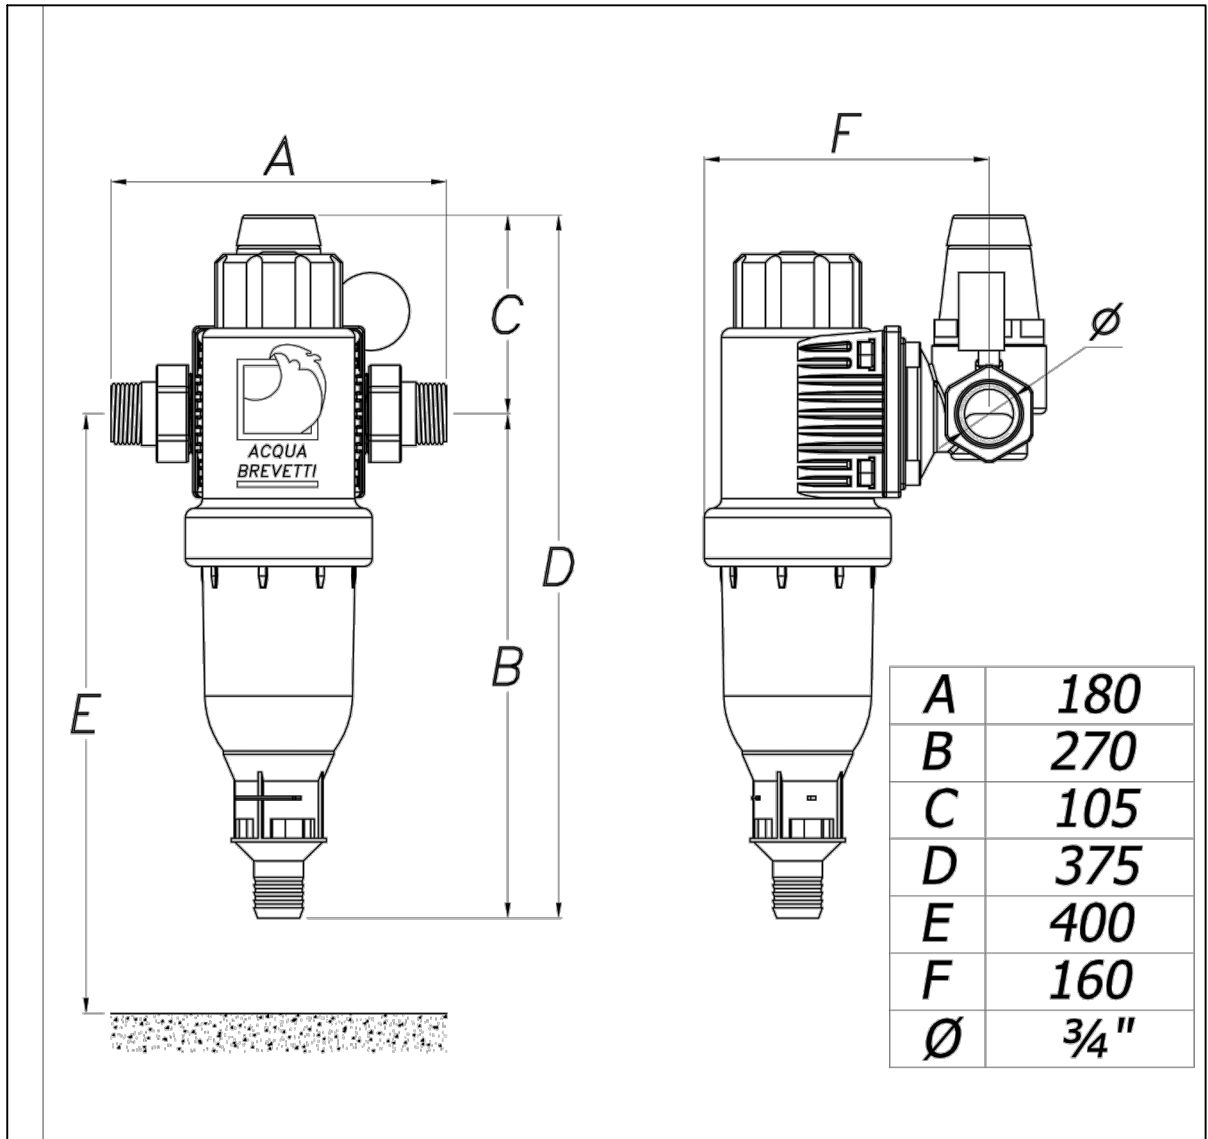

TopClean+, ročni samočistilni vodni filter z regulatorjem tlaka

Dokumenti je last podjetja MESEC d.o.o., kopiranje po delih ali v celoti in uporaba v druge namene razen osebnih, je dovoljena le s pisnim dovoljenjem podjetja.

mesec

NAZIV ARTIKLA

TopClean+, ročni samočistilni vodni filter z reg. tlaka, 3/4"

ŠIFRA ARTIKLA

HVP-PS-22400 - A8010720

Rev.20151230_TS

Mesec d.o.o.
Trgovina, storitve, inženiring
Stegne 7, 1000 Ljubljana
SLOVENIJA
Tel.: 059.077.090
www.mesec.si

OPOMBE: Priklop - zunanji navoj 3/4"

Merilo 1 : x

List: 1 / 1