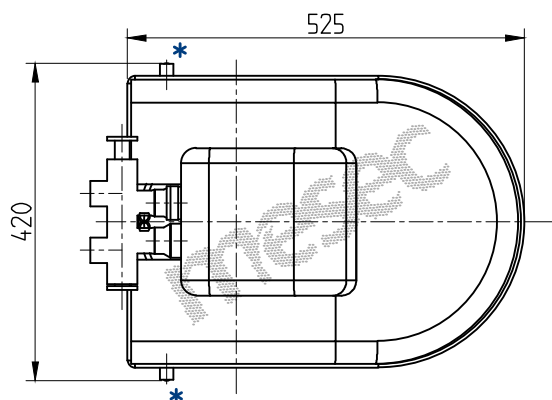

OPOMBE: Priklop - zunanji navoj 3/4"

Merilo 1 : x

List: 1 / 1

# MESEC iSoft 12, mehčalna kabinetna naprava, enojna

Izometrija artikla

Shema priporočene vezave artikla:

\*\* Priporočamo namestitvev regulatorja tlaka s protipovratnim ventilom

\* Mesto preliva je lahko na levi ali desni strani posode, odvisno od postavitve v prostoru, maksimalna višina odtoka: 400mm

Dokumenti je last podjetja MESEC d.o.o., kopiranje po delih ali v celoti in uporaba v druge namene razen osebnih, je dovoljena le s pisnim dovoljenjem podjetja.

	NAZIV ARTIKLA	MESEC iSoft 12, mehčalna kabinetna naprava, enojna, priklp 1"
	ŠIFRA ARTIKLA	HVP-PS-22400 - A9912008
Mesec d.o.o. Trgovina, storitve, inženiring Stegne 7, 1000 Ljubljana SLOVENIJA Tel.: 059.077.090 www.mesec.si	OPOMBE: Minimalni premer odtokov $\phi 30$ mm Delovni tlak med 1,5-6 bar Napajalna napetost 220 V, 50 Hz	
	Rev:20151230_TS Merilo 1 : 10 List: 1 / 1	