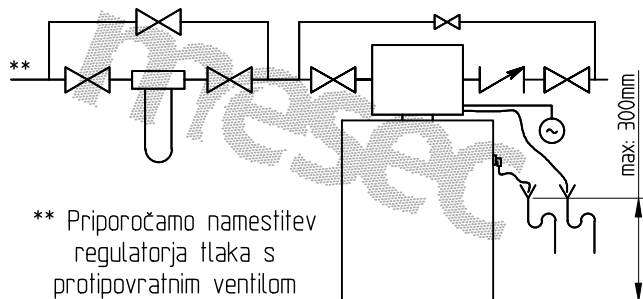

OPOMBE: Priklop - zunanji navoj 3/4"

Merilo 1 : x

List: 1 / 1

# MESEC iSoft 12, mehčalna kabinetna naprava, enojna

Izometrija artikla

Shema priporočene vezave artikla:

\*\* Priporočamo namestitvev regulatorja tlaka s protipovratnim ventilom

\* Mesto preliva je lahko na levi ali desni strani posode, odvisno od postavitve v prostoru, maksimalna višina odtoka: 400mm

Dokumenti je last podjetja MESEC d.o.o., kopiranje po delih ali v celoti in uporaba v druge namene razen osebnih, je dovoljena le s pisnim dovoljenjem podjetja.

	NAZIV ARTIKLA	MESEC iSoft 12, mehčalna kabinetna naprava, enojna, priklp 1"
	ŠIFRA ARTIKLA	HVP-PS-22400 - A9912008
Mesec d.o.o. Trgovina, storitve, inženiring Stegne 7, 1000 Ljubljana SLOVENIJA Tel.: 059.077.090 www.mesec.si	OPOMBE: Minimalni premer odtokov $\phi 30$ mm Delovni tlak med 1,5-6 bar Napajalna napetost 220 V, 50 Hz	
	Rev:20151230_TS Merilo 1 : 10 List: 1 / 1	