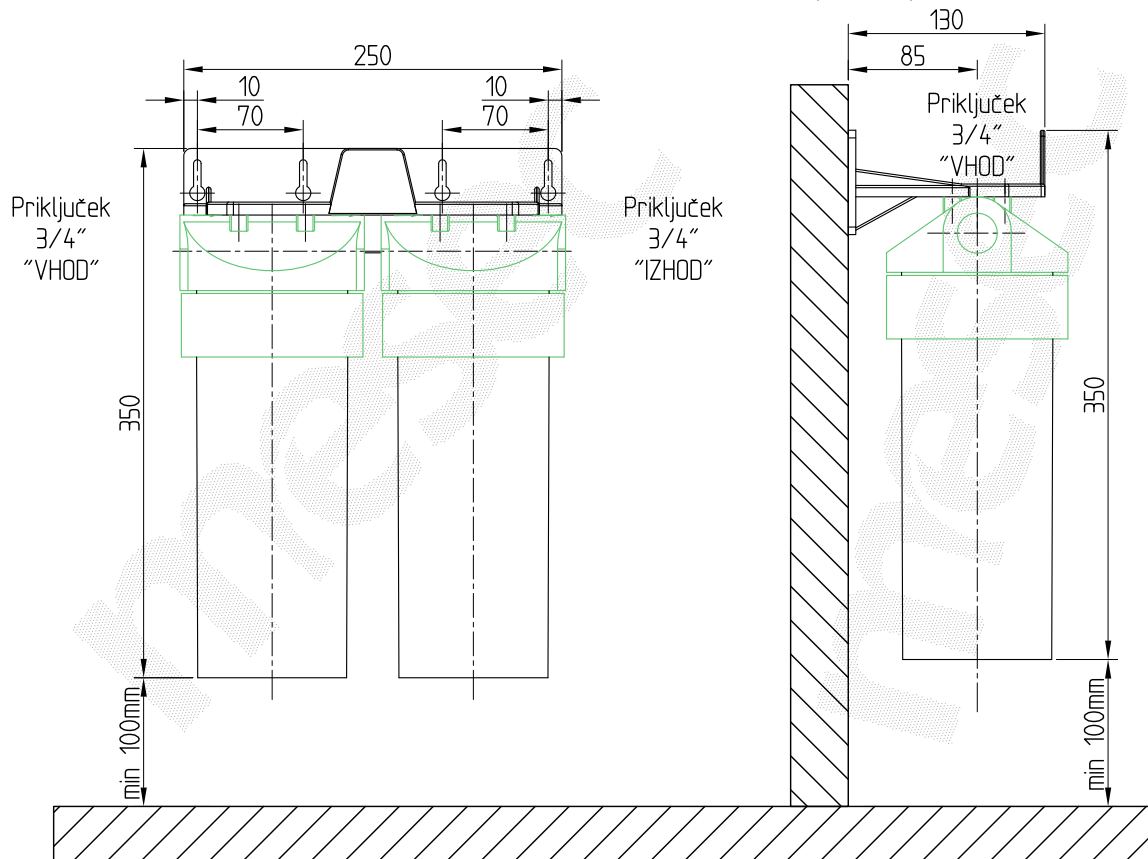

MESEC DUPLEX Pro ZK-10 filtrni sistem, priklp 3/4"

Izometrija artikla

Shema priporočene vezave artikla:

Dokument je lasti podjetja MESEC d.o.o., kopiranje po delih ali v celoti in uporaba v druge namene razen osebnih, je dovoljena le s pisnim dovoljenjem podjetja.

mesec

NAZIV ARTIKLA MESEC DUPLEX Pro ZK-10 filtrni sistem, priklp 3/4"

ŠIFRA ARTIKLA ASF10050

Mesec d.o.o.
Trgovina, storitve, inženiring
Stegne 7, 1000 Ljubljana
SLOVENIJA
Tel.: 059.077.090.
www.mesec.si

OPOMBE: Priklp - notranji navoj, opcije priklpa; 1/2", 1"
Priklp vode v filter iz leve ali desne strani

Merilo 1 : 5

List: 1 / 1