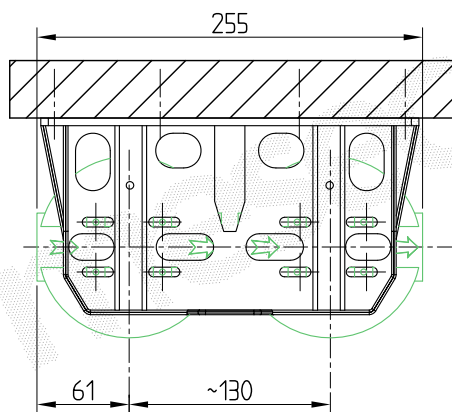

MESEC DUPLEX Pro ZK-10 filtrni sistem, priklp 3/4"

Izometrija artikla

Shema priporočene vezave artikla:

Dokument je lasti podjetja MESEC d.o.o., kopiranje po delih ali v celoti in uporaba v druge namene razen osebnih, je dovoljena le s pisnim dovoljenjem podjetja.

OPOMBE: Priklp - notranji navoj, opcije priklpa; 1/2", 1"
Priklp vode v filter iz leve ali desne strani

Merilo 1 : 5

List: 1 / 1